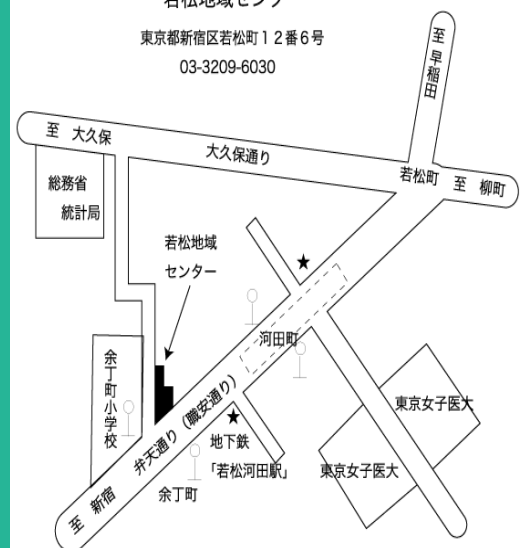

### Q2 いつ、どこでやるの？

3/23(月)、新宿区若松で  
日時：2020年3月23日(月)  
13:30 ~ 17:30

※部分参加可  
会場：若松地域センター  
第1集会室(若松河田駅徒歩2分)  
東京都新宿区若松町12-6

参加無料！

若松地域センター  
東京都新宿区若松町12番6号  
03-3209-6030

交通

都バス「宿74」新宿駅西口 東京女子医大(抜弁天径由)で「余丁町」又は「河田町」

★地下鉄 大江戸線(都営12号)線「若松河田」駅

★お申込みはWEBサイトから！ 先着40名様！

★PecSについての詳細もWEBサイトをご覧ください。

認定NPO法人まちぽっと TEL : 03-5941-7948

URL・お問い合わせ先

URL : <http://machi-pot.org/pecs/>